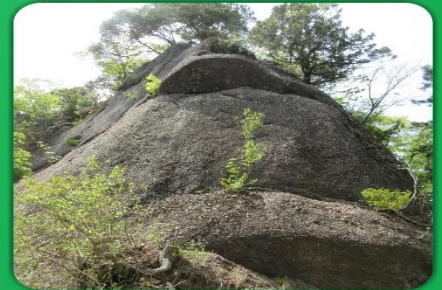

# 岩殿山

2021/4/22

山梨県

雪景色の富士山を見ながらスリルと迫力満点の登山

大月市

参加者 12名

### 秀麗富嶽十二景

眺望の素晴らしさ

鎖場を通過