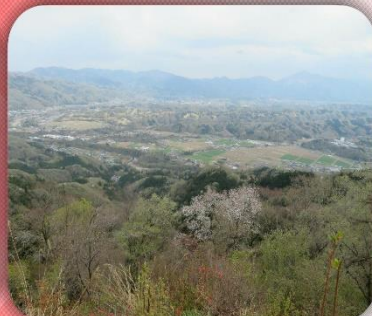

92回

山行

豊山会

報告

秩父盆地を見渡す山

2021.4.8

奥武蔵

標高 627m

距離 約 11.5 キロ

参加者 9名

時間：約 4 時間

写真提供 矢野さん 清水さん